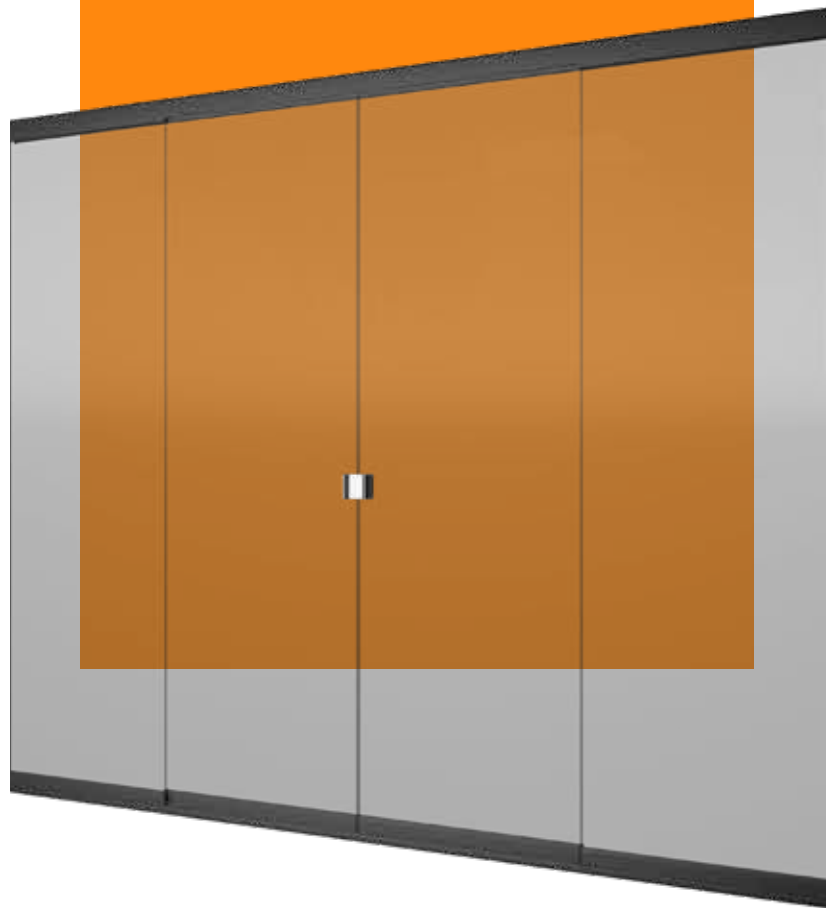

Manual de Montaje

MURANO

Cerramiento de Cristal

SUN
STOP

Antes de Empezar

La instalación necesita ser realizada por al menos dos personas.

NO QUITAR LAS PROTECCIONES HASTA FINALIZAR LA FIJACIÓN COMPLETA.

Antes de comenzar el montaje, revise que todas las piezas están incluidas en la caja. La tornillería de fijación a pared o techo no está incluida. Consulte a su proveedor de confianza el producto más adecuado para garantizar la óptima fijación según sus necesidades.

Contenido

1 Caja Perfiles

Guía superior x1

Riel inferior x1

1 Pallet de vidrios

Hoja x4

1 Caja de accesorios

50260017 (Pomo cristal 2v con junta) x1