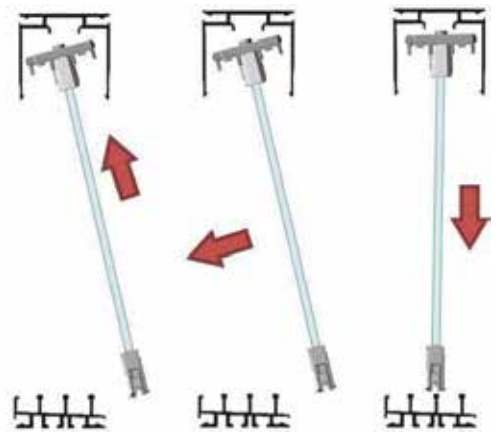

Manual de Montaje

MURANO

Cerramiento de Cristal

SUN
STOP

Antes de Empezar

La instalación necesita ser realizada por al menos dos personas.

NO QUITAR LAS PROTECCIONES HASTA FINALIZAR LA FIJACIÓN COMPLETA.

Antes de comenzar el montaje, revise que todas las piezas están incluidas en la caja. La tornillería de fijación a pared o techo no está incluida. Consulte a su proveedor de confianza el producto más adecuado para garantizar la óptima fijación según sus necesidades.

Exterior

Interior

Exterior

Interior

Exterior

Interior

Calzos no incluidos

+

=

5mm

Exterior

Interior

Exterior

Interior

Exterior

Interior