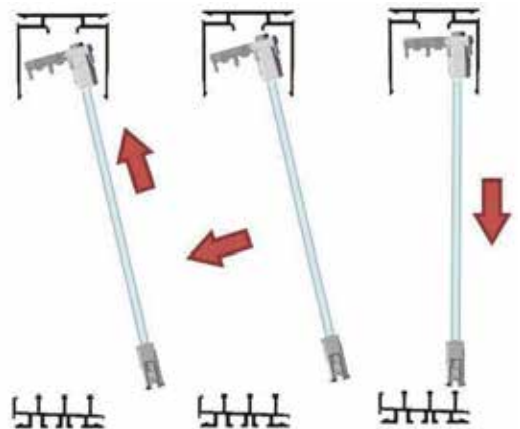

Manual de Montaje

MURANO

Cerramiento de Cristal

SUN
STOP

Antes de Empezar

La instalación necesita ser realizada por al menos dos personas.

NO QUITAR LAS PROTECCIONES HASTA FINALIZAR LA FIJACIÓN COMPLETA.

Antes de comenzar el montaje, revise que todas las piezas están incluidas en la caja. La tornillería de fijación a pared o techo no está incluida. Consulte a su proveedor de confianza el producto más adecuado para garantizar la óptima fijación según sus necesidades.

=

5mm

Exterior

Interior

Exterior

Interior

Exterior

Interior