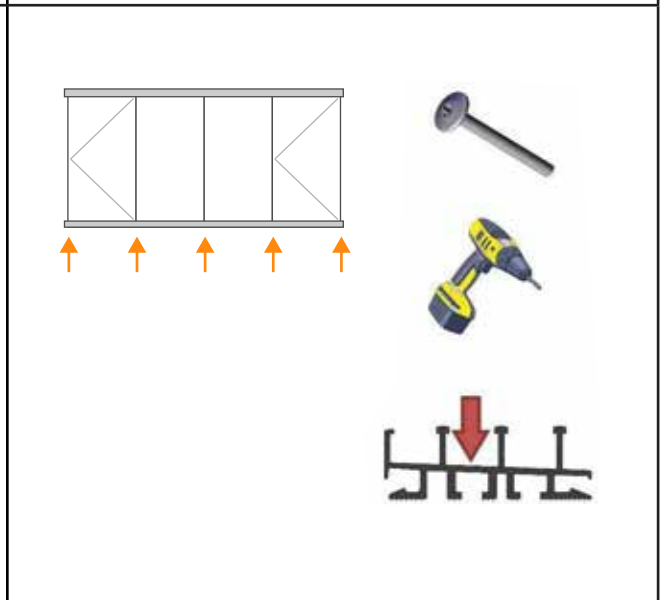

Manual de Montaje

MURANO

Cerramiento de Cristal

SUN
STOP

Antes de Empezar

La instalación necesita ser realizada por al menos dos personas.

NO QUITAR LAS PROTECCIONES HASTA FINALIZAR LA FIJACIÓN COMPLETA.

Antes de comenzar el montaje, revise que todas las piezas están incluidas en la caja. La tornillería de fijación a pared o techo no está incluida. Consulte a su proveedor de confianza el producto más adecuado para garantizar la óptima fijación según sus necesidades.

Exterior

Interior

Exterior

Interior

Exterior

Interior

Calzos no incluidos

+

=

5mm

Exterior

Interior

Exterior

Interior

Exterior

Interior