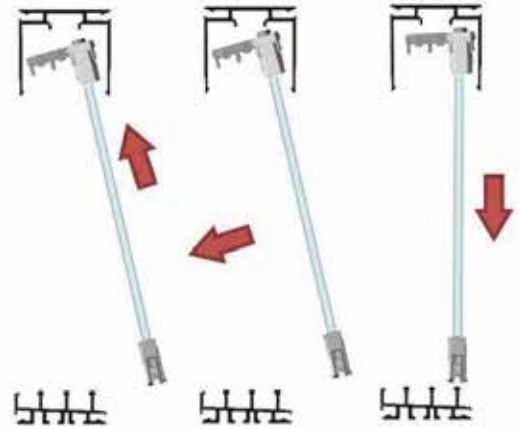

Manual de Montaje

MURANO

Cerramiento de Cristal

SUN
STOP

Antes de Empezar

La instalación necesita ser realizada por al menos dos personas.

NO QUITAR LAS PROTECCIONES HASTA FINALIZAR LA FIJACIÓN COMPLETA.

Antes de comenzar el montaje, revise que todas las piezas están incluidas en la caja. La tornillería de fijación a pared o techo no está incluida. Consulte a su proveedor de confianza el producto más adecuado para garantizar la óptima fijación según sus necesidades.

=

5mm

Exterior

Interior

Exterior

Interior

Exterior

Interior